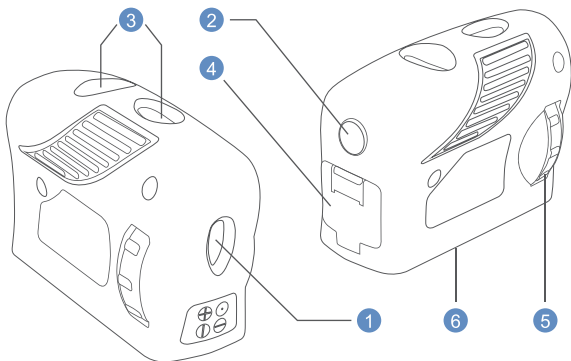

ЗАПРЕЩАЕТСЯ СМОТРЕТЬ НЕПОСРЕДСТВЕННО НА ЛАЗЕРНЫЙ ЛУЧ И ВКЛЮЧАТЬ ПРИБОР, ГЛЯДЯ В ЛИНЗУ ЛАЗЕРА!

ВВЕДЕНИЕ

МЕГЕОН 77007 является универсальным лазерным осепостроителем и может проецировать четыре вида луча: точка, горизонтальная/вертикальная линия, а также две пересекающиеся под прямым углом линии. Осепостроитель станет вашим незаменимым помощником в быту и на строительной площадке при выполнении различных работ.

ОСОБЕННОСТИ

- ✓ Эргономичный ударопрочный корпус.
- ✓ Встроенный в основание магнит для крепления на металлическую поверхность.
- ✓ Встроенные пузырьковые уровни для выравнивания в двух плоскостях.

ВНЕШНИЙ ВИД И ОРГАНЫ УПРАВЛЕНИЯ